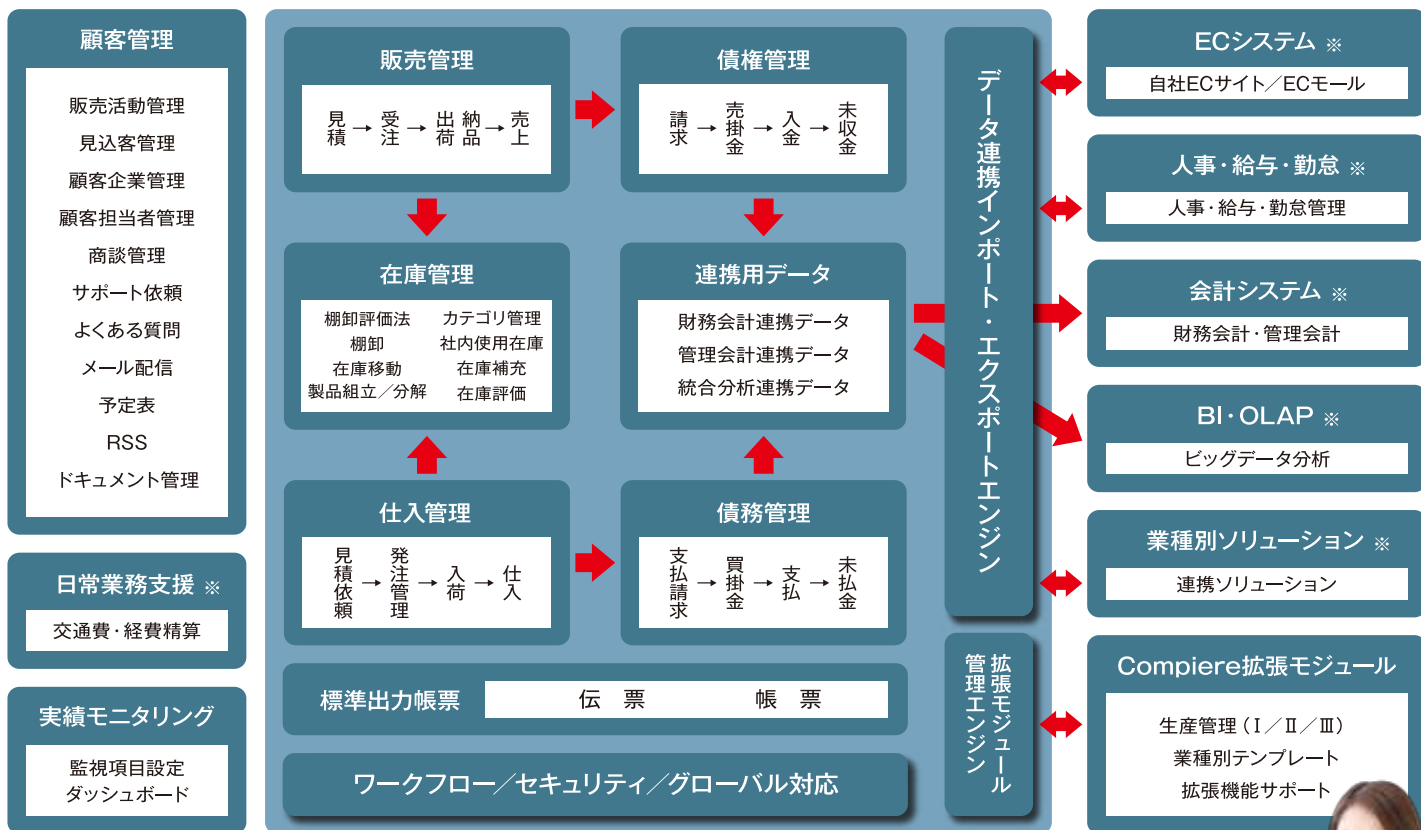

必要な業務が クラウド・ワンストップソリューションで登場!

【標準】CRM / ERP 【オプション】BI / システム連携 / 業種別ソリューション等(※印)

1ユーザー月額あたり **3,000円**~

【50IDご利用時の参考価格】

CLCシステムの概要

コンピエールリーグクラウド・ワークショップ開催

ユーザー企業向け・概要説明とデモンストレーションを行います。
お申し込み方法、ワークショップの詳細は裏面をご覧ください。